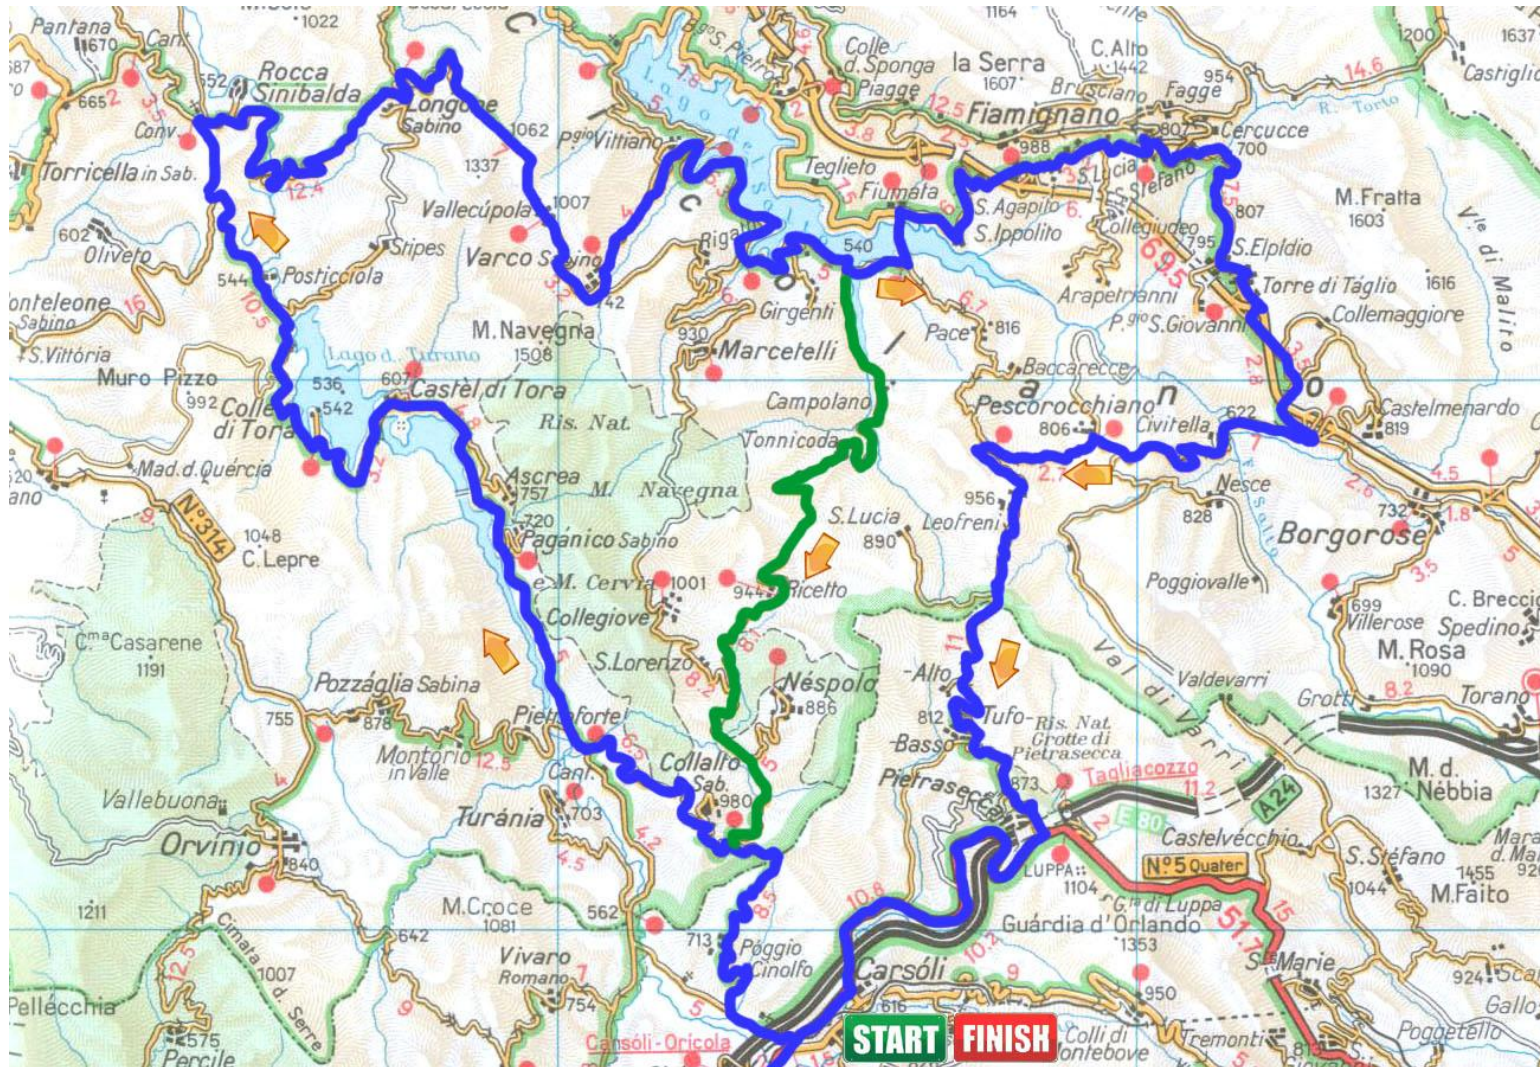

Turbi longa

Turano Salto

da: Carsoli

CORTO : Carsoli Poggio Cinolfo Pietraforte Castel di Tora Colle di Tora Posticciola b. Rocca Sinibalda Varco Sabino poggio Vittiano Rigatti Tonnica Ricetto b. Collalto sabino Poggio Cinolfo Carsoli

km. 106 mt. 1.958
km. 131 mt. 2.509

LUNGO : Carsoli Poggio Cinolfo Pietraforte Castel di Tora Colle di Tora Posticciola b. Rocca Sinibalda Varco Sabino poggio Vittiano Rigatti Fiumata S.Lucia S.Elpidio Leofreni Tufo Pietrasecca Carsoli

<http://www.openrunner.com/index.php?id=5586440>

CORTO

<http://www.openrunner.com/index.php?id=5586429>

LUNGO

Legenda percorsi: **lungo** deviazione corto